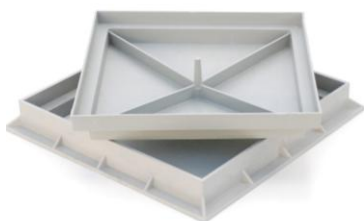

TAPA	
MEDIDAS	CODIGO
200X200	UNC20PP
300X300	UNC30PP
400X400	UNC40PP
550X550	UC55PP

REJILLA	
MEDIDAS	CODIGO
200X200	UGN20PP
300X300	UGN30PP
400X400	UGN40PP
550X550	UG55PP

MARCO	
MEDIDAS	CODIGO
200X200	UT20PP
300X300	UT30PP
400X400	UT40PP
550X550	UT55PP

TABIQUE SIFÓN		
MEDIDAS	CODIGO	CANTIDAD CAJA
200X200	VE20	20
300X300	VE30	20
400X400	VE40	20
550x550	VE50	-

REJILLA GALVANIZADA		
MEDIDAS	CODIGO	CANTIDAD CAJA
200X200 (B125)	GZ20	10
300X300 (B125)	GZ30	10
400X400 (A15)	GZ40	10

MARCO Y REJILLA CON MANETAS		
MEDIDAS	CODIGO	CANTIDAD CAJA
200X200	E-TEGM20	10
300X300	E-TEGM30	6
400X400	E-TEGM40	2
550x550	E-TEGM55	2
650x650	E-TECM65	2

MARCO Y TAPA CON MANETAS		
MEDIDAS	CODIGO	CANTIDAD CAJA
200X200	E-TECM20	10
300X300	E-TECM30	6
400X400	E-TECM40	2
550x550	E-TECM55	2
650x650	E-TECM65	2

<b>TAPA CON SUMIDERO CENTRAL Y MARCO</b>		
<b>MEDIDAS</b>	<b>CODIGO</b>	<b>CANTIDAD CAJA</b>
300x300	E-479C/S	5
400x400	E-480C/S	5

<b>CIERRE HERMÉTICO EN PLÁSTICO CON MARCO</b>		
<b>MEDIDAS</b>	<b>CODIGO</b>	<b>CANTIDAD CAJA</b>
300x300	E-ST30	5
400x400	E-ST40	5