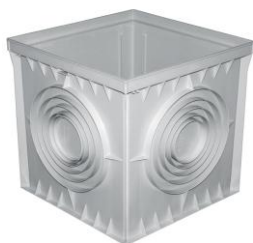

## Materiales para Construcción

--> MOD. P20

ARQUETA		
MEDIDAS	CODIGO	CANTIDAD PALET
200X200	P20	240
Ø de entradas 63-80-100 y 110 mm		
300X300	P30	128
Ø de entradas 80-100-125 y 140 mm		
400X400	P40	36
Ø de entradas 100-110-125-160-200 y 250 mm		
550X550	P55	20
Ø de entradas 125-160-200-250 y 315 mm		

TAPA	
MEDIDAS	CODIGO
200X200	UNC20PP
300X300	UNC30PP
400X400	UNC40PP
550X550	UC55PP

REJILLA	
MEDIDAS	CODIGO
200X200	UGN20PP
300X300	UGN30PP
400X400	UGN40PP
550X550	UG55PP

MARCO	
MEDIDAS	CODIGO
200X200	UT20PP
300X300	UT30PP
400X400	UT40PP
550X550	UT55PP

TABIQUE SIFÓN		
MEDIDAS	CODIGO	CANTIDAD CAJA
200X200	VE20	20
300X300	VE30	20
400X400	VE40	20
550x550	VE50	-

REJILLA GALVANIZADA		
MEDIDAS	CODIGO	CANTIDAD CAJA
200X200 (B125)	GZ20	10
300X300 (B125)	GZ30	10
400X400 (A15)	GZ40	10

<b>TAPA CON SUMIDERO CENTRAL Y MARCO</b>		
<b>MEDIDAS</b>	<b>CODIGO</b>	<b>CANTIDAD CAJA</b>
300x300	E-479C/S	5
400x400	E-480C/S	5

<b>CIERRE HERMÉTICO EN PLÁSTICO CON MARCO</b>		
<b>MEDIDAS</b>	<b>CODIGO</b>	<b>CANTIDAD CAJA</b>
300x300	E-ST30	5
400x400	E-ST40	5