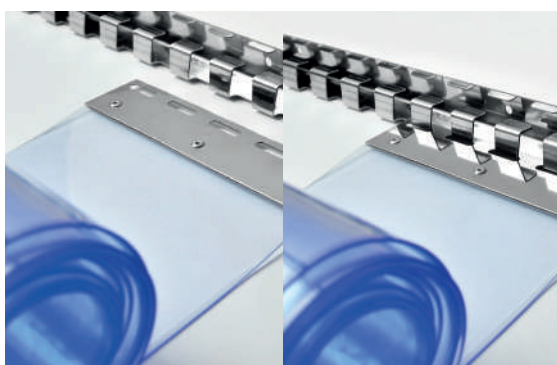

## Kit de fijación para cortinas de lamas (INOX)

Descripción	Formato
Vigueta	984, 1230 y 1968 mm
Pinzas	120, 200, 300 y 400 mm